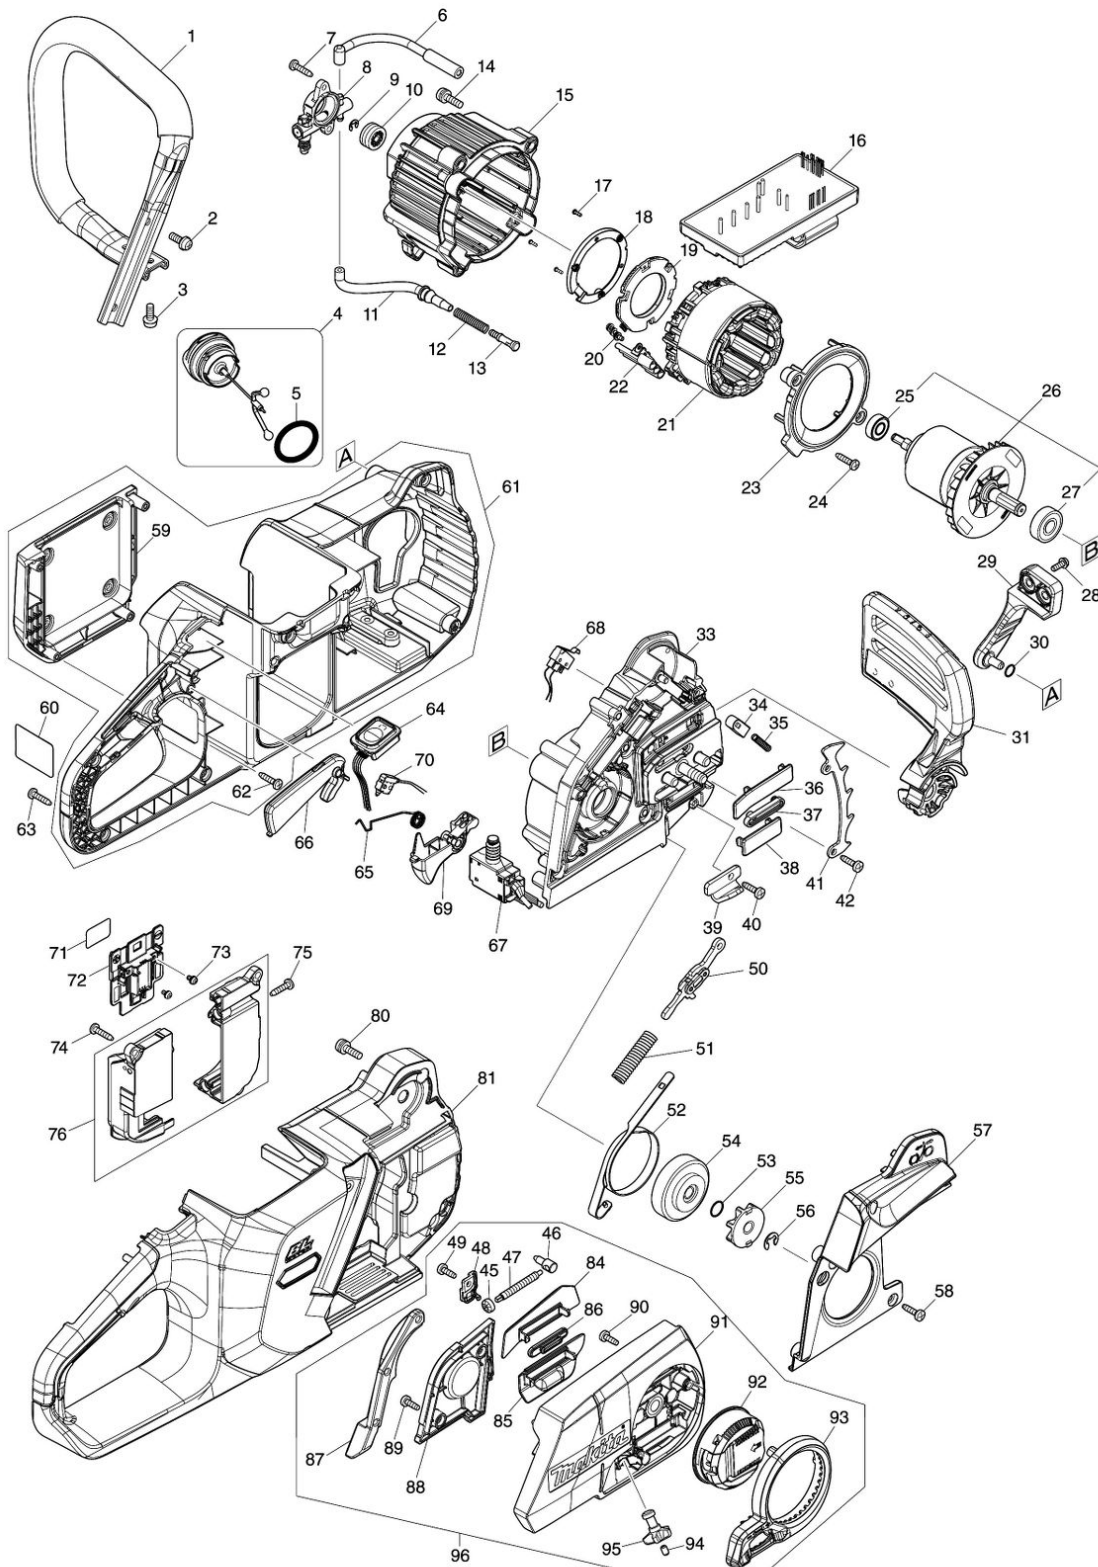

Partdrawing for UC016GT101 - Kettingzaag

Model No. UC016G 400MM CORDLESS CHAIN SAW

Nr.	Part nr.	Name
001	327932-9	Handgreep UC010G
002	911218-7	MET.SCHROEF PH M5X14MM CK P
003	911218-7	MET.SCHROEF PH M5X14MM CK P
004	122A77-2	Tankdop UC002G
005	213080-9	O-Ring 29,5Mm A
006	422835-3	Oliebuis 3-117 UC016G/017G
007	266326-2	Tap Schroef 4X18mm P
008	142857-4	Oliepomp DUC254
009	961011-9	Stopring E-4
010	226884-0	Wormtandwiel DUC353Z
011	422836-1	Oliebuis 3-108 UC016G/017G
012	231975-4	Drukveer Dcs230T
013	452666-6	Zuigkop DUC355/EA3201S A
014	911228-4	Schroef 5X20
015	413C89-1	Motorhuis UC016G/017G
016	620H71-5	Controller UC016G/017G
017	266490-9	Parker Ck 2X6Mm DDF483 P
018	687B69-9	Stopper DHR400
019	620H75-7	Controller B UC016G/017G
020	652031-1	Schroef M3X6
021	629B00-9	Veld UC016G/017G
022	632T19-7	Draadboom UC016G/017G
023	413C90-6	Tussenplaat UC016G/017G
024	266326-2	Tap Schroef 4X18mm P
025	210016-9	Kogellager 698Zz
026	519732-3	Anker UC016G/017G
027	210059-1	Kogellager hoog T LM004 P
028	911118-1	Schroef 4X12 P
029	413C92-2	Beschermerkap UC016G/017G
030	213594-8	O-Ring 7 Ps32C
031	141J69-6	Handbeschermer UC016G/017G
031C10	8050E6-6	Label waarsch UC013G
033	136612-4	Behuizing basis UC014G/017G
033C10	263002-9	Rubber Pen 4 6413 A
034	313398-9	Handgreepkap UC016G/017G
035	234210-9	Drukveer 6 Ea3201S A
036	413D07-5	Geleider A UC016G/017G
037	422834-5	Doorvoer A UC016G/017G
038	413D08-3	Geleider B UC016G/017G
039	347924-2	Kettingvanger UC016G/017G
040	266034-5	Tapschroef Ct4X16 A
041	347925-0	Boomaanslag
042	266034-5	Tapschroef Ct4X16 A
045	227496-2	Tandwiel 14 Uc30/35/4020A
046	326310-0	Stel pin Duc252
047	327958-1	Stelschroef UC014G/017G